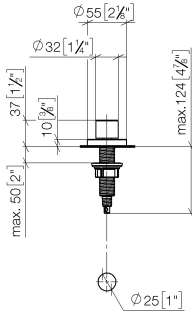

Accionamiento excéntrico manual con maneta de control giratoria - Cromo cepillado

ELIO

10 710 970

Encaja con: ELIO, MEM, TARA, TARA ULTRA, META SQUARE

- Accionamiento para un fregadero
 - Se incluye adaptador para el tiro Bowden
- Encaja con ELIO, ENO, MEM, META SQUARE, SYNC, TARA y TARA ULTRA

10 710 970
mm [inches]

10 710 970

Piezas para otros acabados pueden encontrarse aquí:
Cromo

Lista de piezas de recambios

N°	Número de artículo	Denominación	Cantidad de montaje	Plazo de entrega
1	09 20 97 030-93	manilla	1	60
2	90 12 12 002 00 90	manguito de engaste	1	2
3	09 27 87 006-93	roseta	1	60
4	90 14 10 043 00 90	sello	1	2
5	09 14 10 042 90	sello	1	2
6	09 29 06 087-93	husillo	1	-
Ya no se puede pedir el repuesto, solicite el artículo de repuesto.				
7	04 30 01 029 00 90	adaptador	1	2
8	09 24 03 175 90	adaptador	1	2
9	09 11 10 073-07	racor	1	30
10	09 11 10 074-07	racor	1	30
11	09 11 10 079-07	racor	1	30
12	09 30 11 087 90	disco	1	2
13	09 23 30 024-07	tuerca	1	30